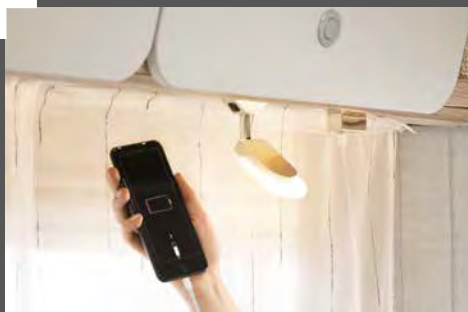

Reflektory punktowe z możliwością
dowolnego rozmieszczania, gniazdo
USB