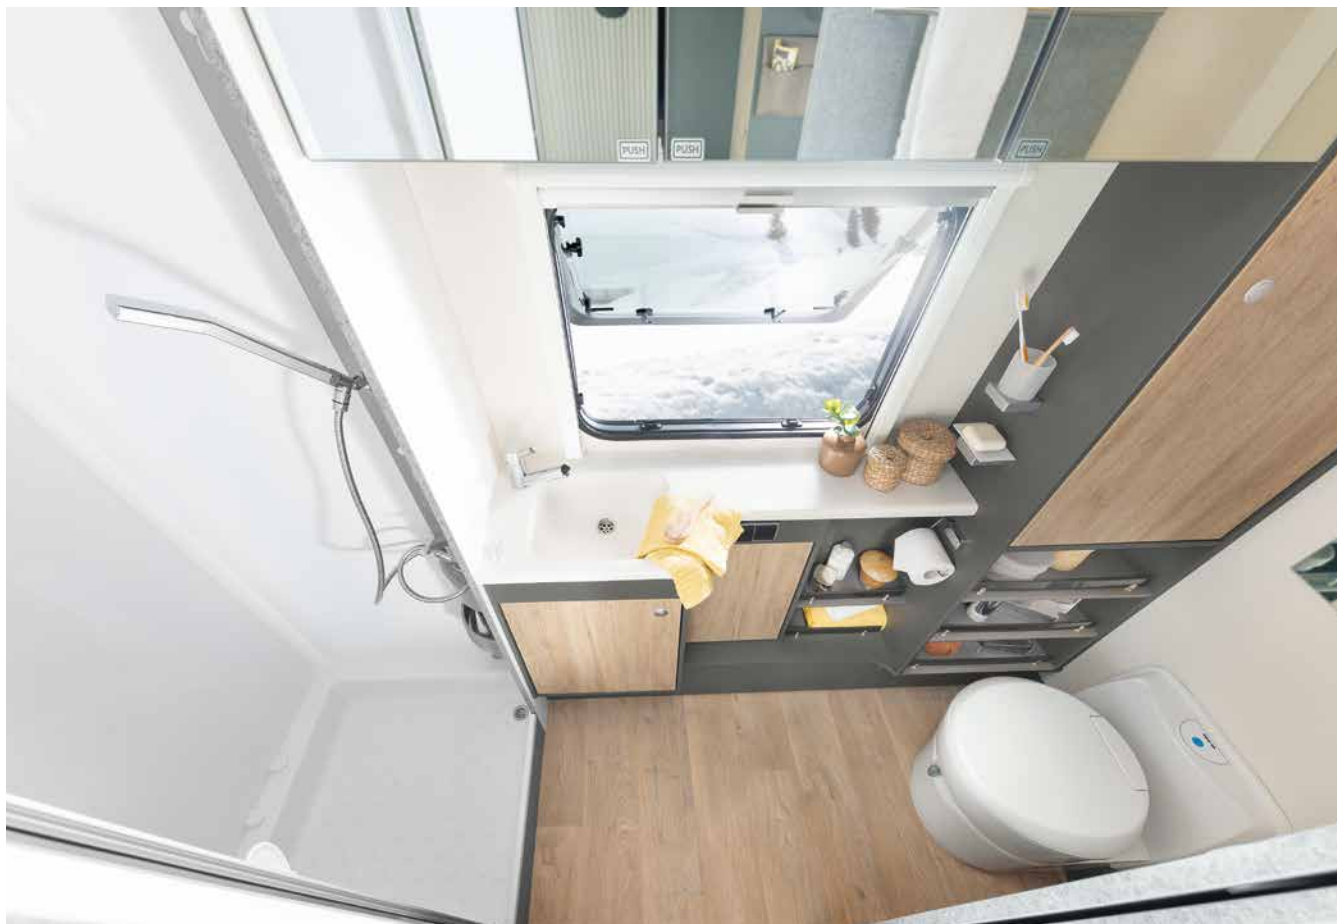

MIESZKANIE

Urlop w stylowej przyczepie kempingowej

Styl i urok: stylowy kredens stanowi wyposażenie seryjne przyczepy Beduin Scandinavia (opcjonalnie dostępny jest telewizor 32" z uchwytem) • 550 SE | Amposta

3 Szafki podsufitowe mają szlachetne uchwyty z drewna

SPANIE

Wysoki komfort snu

Miejsce do wypoczynku w przyczepie Beduin Scandinavia zapewnia obszerne łóżko 160x200 cm
• 690 BQT | Tarragona

Relaksujący sen gwarantują wygodne łóżka pojedyncze. W bezpośrednim sąsiedztwie znajduje się łazienka zajmująca całą szerokość pojazdu • 670 BET | Tarragona

ŁAZIENKA

Obszerna łazienka

Zajmująca całą szerokość pojazdu łazienka ze zintegrowanym prysznicem oferuje dużo miejsca, które pozwoli dobrze rozpocząć dzień • 690 BQT | Tarragona

Idź pod prysznic! Umywalkę składaną można schować w ścianie i w ten sposób zyskać dodatkowe miejsce

GOTOWANIE

Wyjątkowa kuchnia dla smakoszy

Ta kuchnia spełnia wszelkie wymagania: szuflada pionowa i lodówka o poj. 156 l z zamrażalnikiem o poj. 29 l oferują dużo miejsca dla zapalonych kucharzy

Najpierw szybko wyskocz na rynek! A później gotuj jak mistrz w najlepiej wyposażonej kuchni z podświetlaną ścianą kuchenną i pełnowymiarową kuchenką