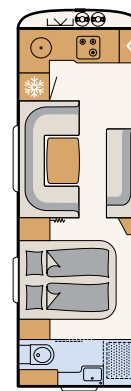

690 BQT

3 miejsc do spania

Maksymalna liczba miejsc do spania wynika z rozbudowy kanapy, opcji potrójnych łóżek piętrowych oraz dodatkowego wyposażenia specjalnego.