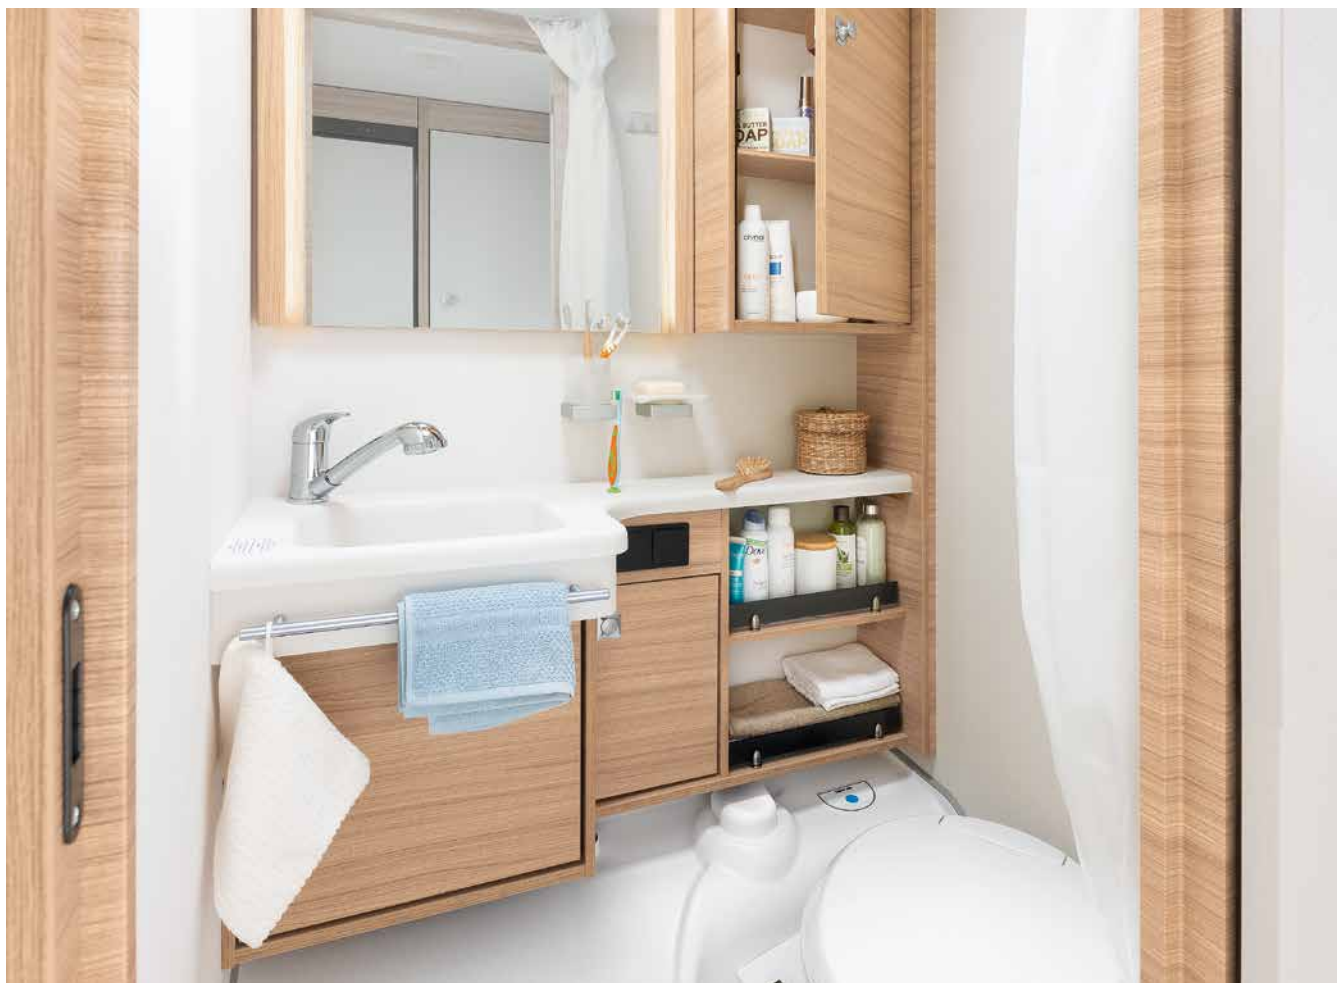

Duże łóżko umieszczone w poprzek przy wejściu zapewnia parom dużo miejsca  
• 500 QSK | Galaxy

Specjalnie dla dużych rodzin: opcjonalnie dostępne jest drugie podwójne łóżko piętrowe zamiast kanapy (w zależności od układu pomieszczeń)  
• 730 FKR | Galaxy

ŁAZIENKA

# Oaza wellness

Kompaktowa łazienka w modelu Camper® oferuje wszystko, co potrzebne do zachowania świeżości podczas urlopu • 550 ESK | Mount

Bezpośrednio obok dużego łóżka znajduje się strefa wellness:  
prysznic z toaletą • 730 FKR | Galaxy