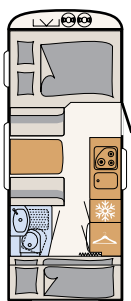

500 QSK

6 miejsca do spania