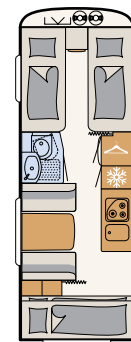

550 ESK

6 miejsca do spania