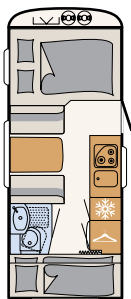

500 QSK

6 miejsca do spania