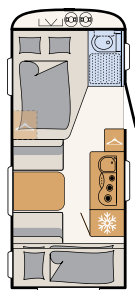

470 FSK

6 miejsc do spania