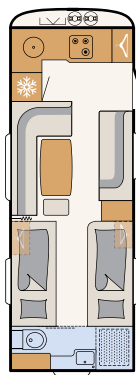

670 BET

3 miejsc do spania