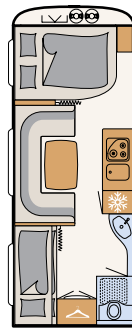

540 QMK

6 miejsca do spania