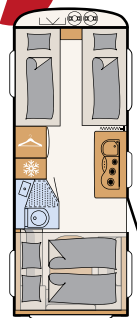

530 ER

4 miejsca do spania