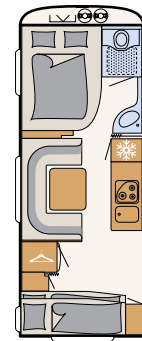

565 FMK

6 miejsc do spania