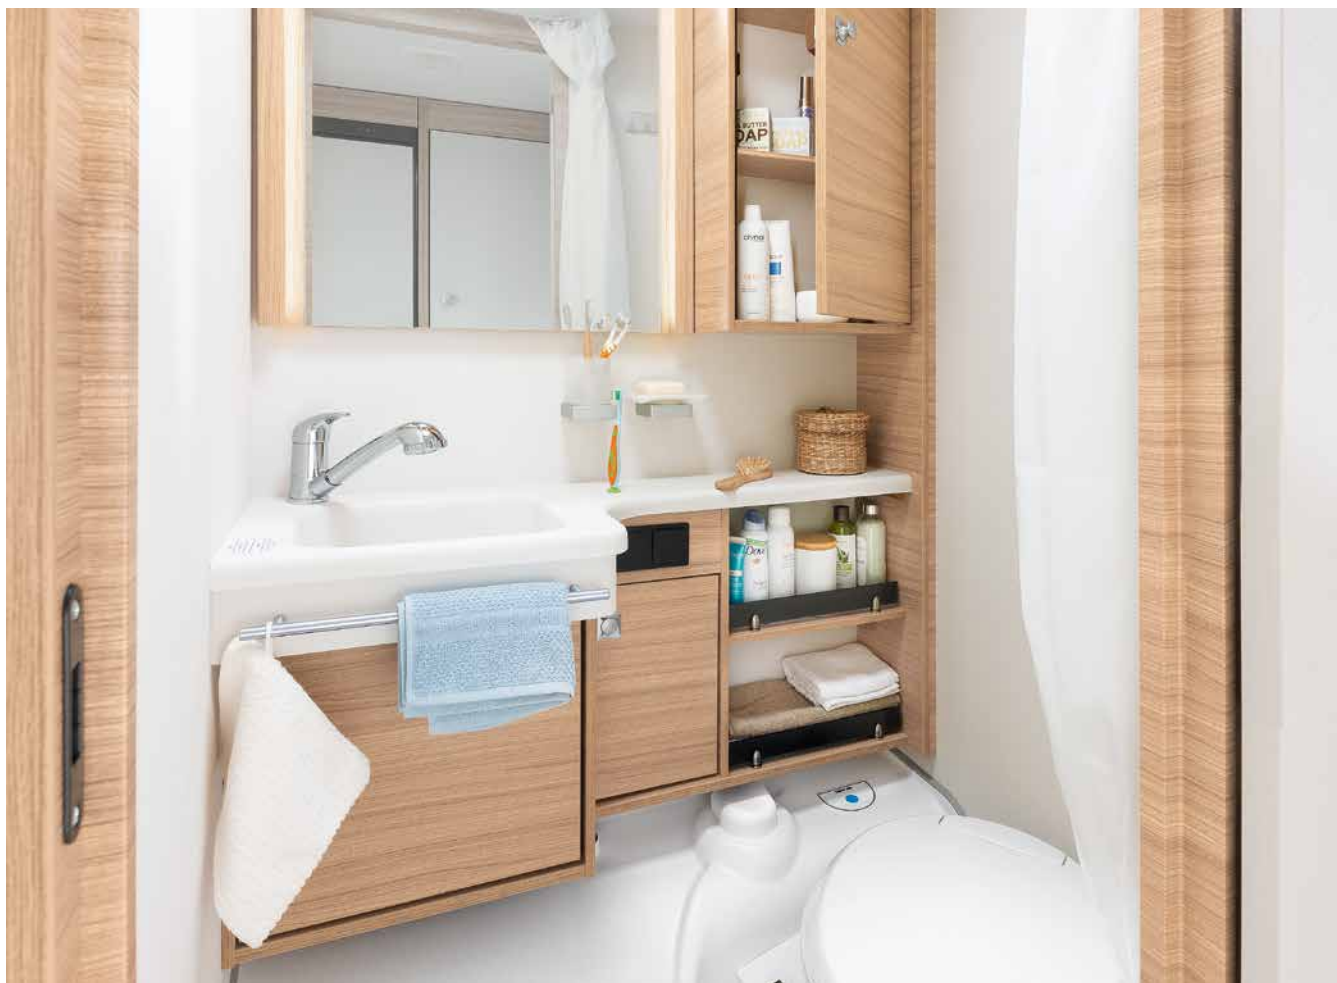

Duże łóżko umieszczone w poprzek przy wejściu zapewnia parom dużo miejsca
• 500 QSK | Galaxy

Specjalnie dla dużych rodzin: opcjonalnie dostępne jest drugie podwójne łóżko piętrowe zamiast kanapy (w zależności od układu pomieszczeń)
• 730 FKR | Galaxy

ŁAZIENKA

Oaza wellness

Kompaktowa łazienka w modelu Camper® oferuje wszystko, co potrzebne do zachowania świeżości podczas urlopu • 550 ESK | Mount

Bezpośrednio obok dużego łóżka znajduje się strefa wellness:
prysznic z toaletą • 730 FKR | Galaxy