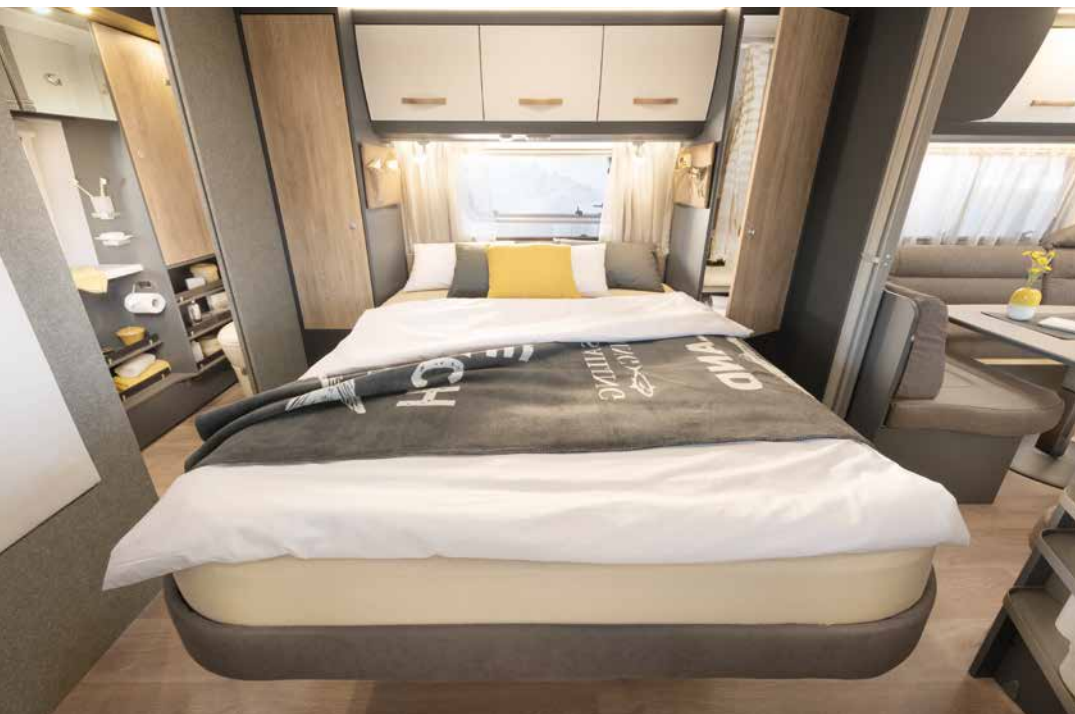

SPANIE

Wysoki komfort snu

Miejsce do wypoczynku w przyczepie Beduin Scandinavia zapewnia obszerne łóżko 160x200 cm
• 690 BQT | Tarragona