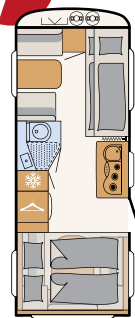

530 KR

4 miejsc do spania

Podana liczba miejsc do spania stanowi wartość maksymalną i częściowo może być dostępna tylko w połączeniu z wyposażeniem specjalnym.