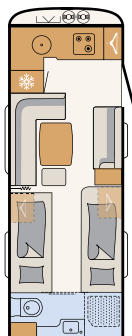

550 BET

3 miejsc do spania