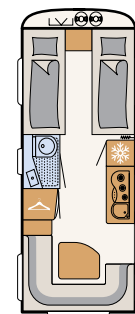

510 ER

4 miejsca do spania