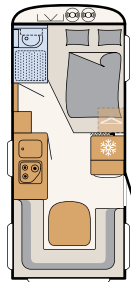

Błacha młotkowana, White (standard)

c'go up, blacha młotkowana, White (standard)

415 QL

3 miejsca do spania

475 EL

3 miejsca do spania

475 FR

4 miejsca do spania