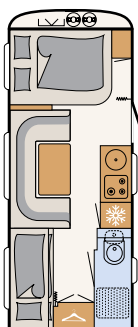

540 QMK

5 miejsc do spania