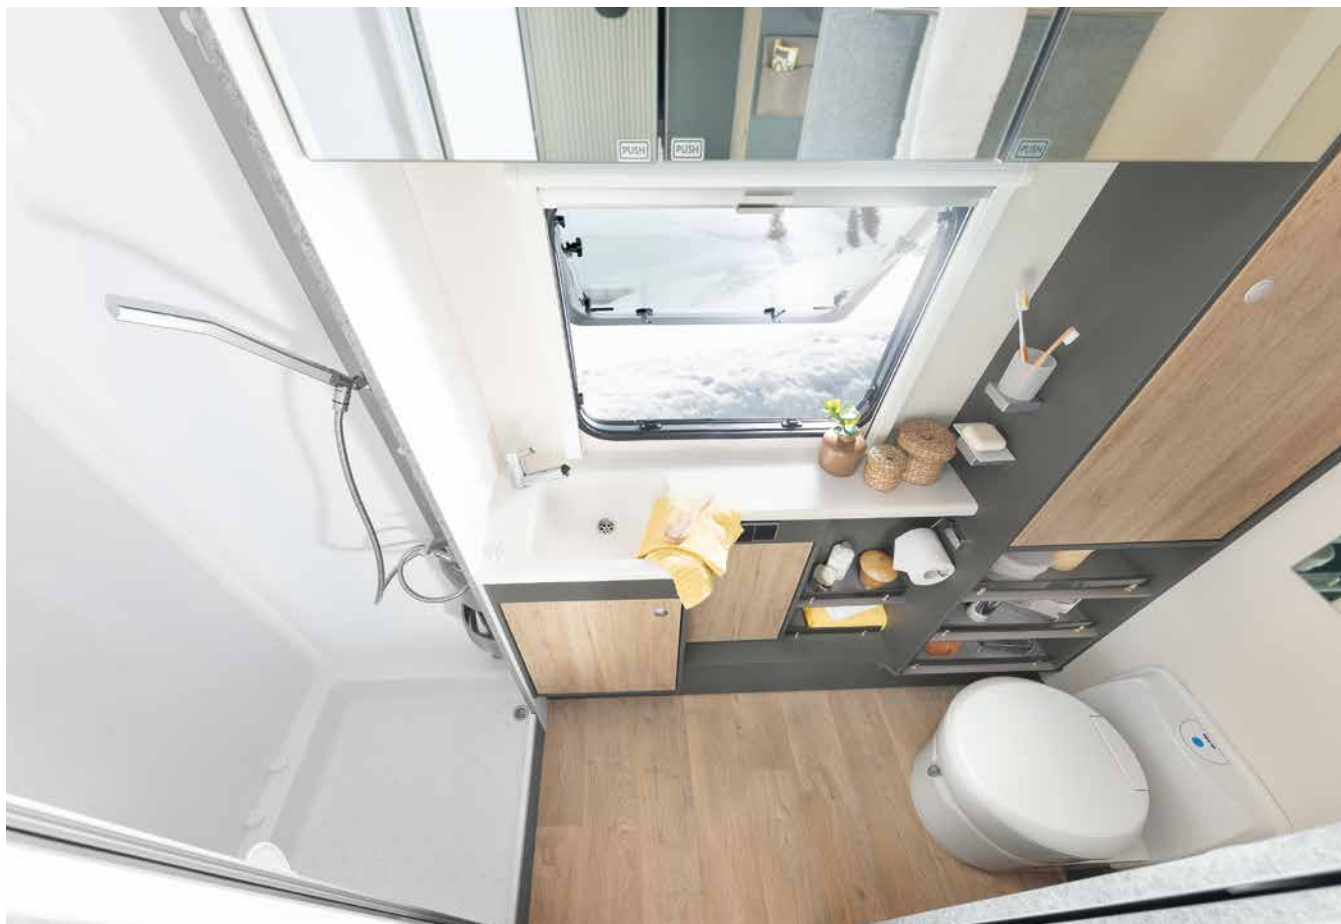

ŁAZIENKA

Obszerna łazienka

Zajmująca całą szerokość pojazdu łazienka ze zintegrowanym prysznicem oferuje dużo miejsca, które pozwoli dobrze rozpocząć dzień • 690 BQT | Tarragona