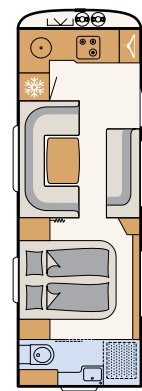

690 BQT

3 miejsc do spania

Maksymalna liczba miejsc do spania wynika z rozbudowy kanapy, opcji potrójnych łóżek piętrowych oraz dodatkowego wyposażenia specjalnego.