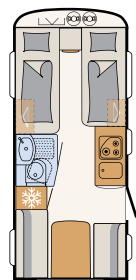

460 EL

3 miejsca do spania