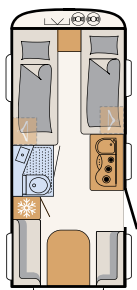

470 EL

3 miejsca do spania