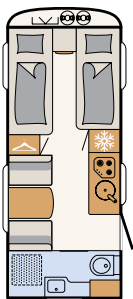

490 EST

3 miejsca do spania