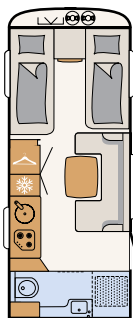

520 ELT

3 miejsca do spania