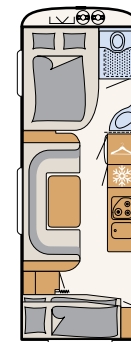

560 FMK

6 miejsca do spania