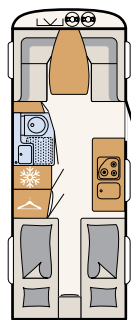

510 LE

4 miejsca do spania