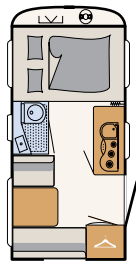

410 QS

3 miejsca do spania