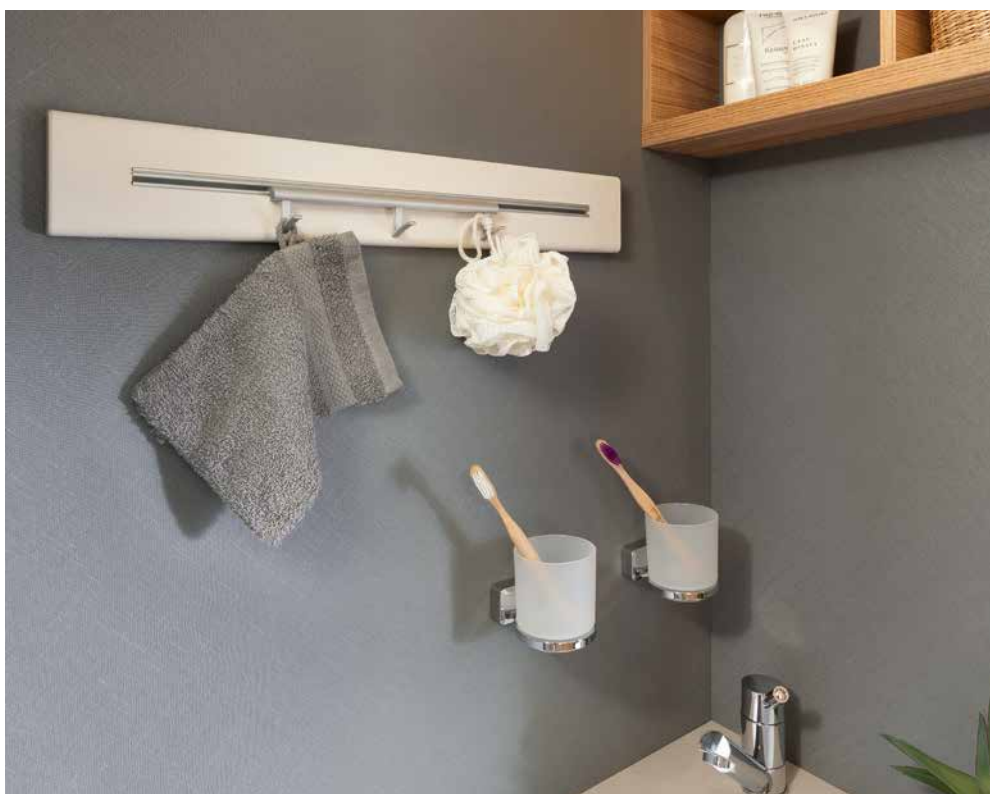

Wszystko na pokładzie? Oryginalne akcesoria Dethleffs

Porządek musi być! Dzięki wielofunkcyjnej listwie do dodatkowego montażu można zacząć korzystać z wszystkich zalet sprytnego systemu organizacyjnego Dethleffs, nawet jeśli szyna nie jest seryjnie zamontowana w pojeździe.