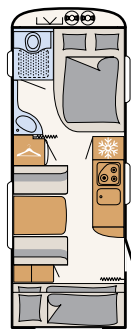

530 FSK

6 miejsca do spania