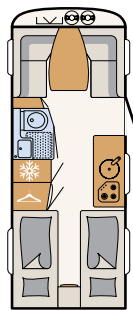

510 LE

4 miejsca do spania