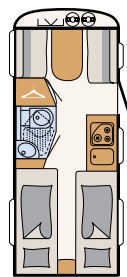

460 LE

3 miejsca do spania