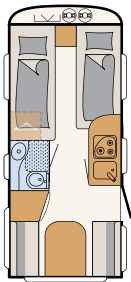

Błacha młotkowana, White (standard)

c'go up, blacha młotkowana, White (standard)

415 QL

3 miejsca do spania

475 EL

3 miejsca do spania

475 FR

4 miejsca do spania