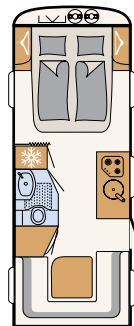

530 DR

4 miejsca do spania