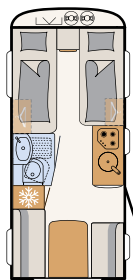

460 EL

3 miejsca do spania