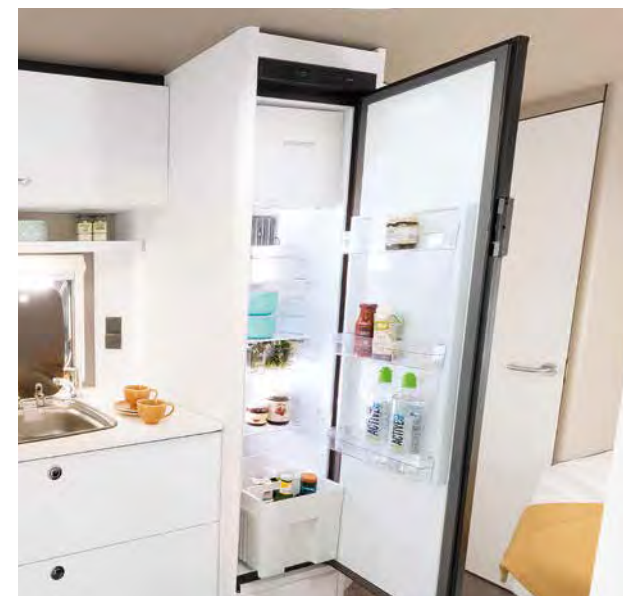

2 Otwarta strefa do mycia z piękną umywalką

3 Seryjnie dużo miejsca w lodówce o poj. 137 l z zamrażalnikiem o poj. 15 l (w zależności od układu pomieszczeń)

SPANIE

# Rodzinne gotowanie

Duża ilość miejsca w kuchni: obszerne szafki wiszące w kuchni i pojemne szuflady z systemem softclose sprawiają, że kuchnia w przyczepie c'go może pomieścić naprawdę dużo • 495 FR | Ronda

Zamknięte pokrywy zlewozmywaka i kuchenki pełnią funkcję blatu. • 495 FR |

c'go jest zwykle wyposażona w dużą chłodziarko-zamrażarkę o pojemności 137 l z zamrażalnikiem o pojemności 15 l. • 495 FR | Ronda