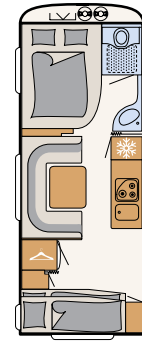

565 FMK

6 miejsc do spania