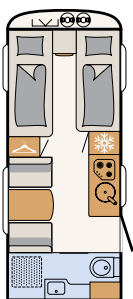

ŁAZIENKA

Blacha gładka, White

Blacha gładka, Silver Metallic

460 EL

3 miejsca do spania

490 EST

3 miejsca do spania

510 LE

4 miejsca do spania