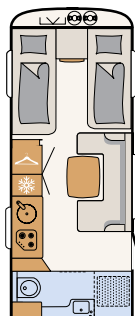

Blacha gładka, White

Blacha gładka, Silver Metallic

460 EL

3 miejsca do spania

490 EST

3 miejsca do spania

510 LE

4 miejsca do spania