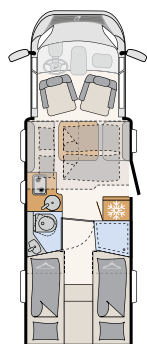

T 7052 EBL

5 miejsc do spania

Podana liczba miejsc do spania stanowi wartość maksymalną i częściowo może być dostępna tylko w połączeniu z wyposażeniem specjalnym.