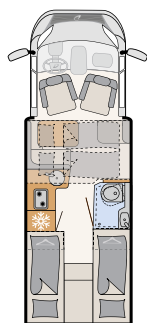

T 6812 EB

5 miejsc do spania