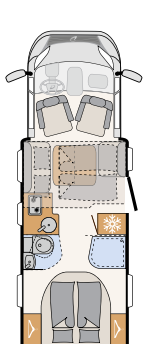

White (standard)

T 6752 DBL

5 miejsc do spania