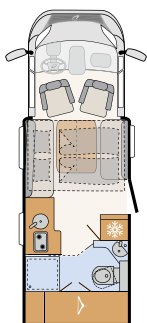

Żaluzje w kabinie kierowcy chronią przed gorącem, zimnem i niepożądanymi spojrzeniami

Wielostrefowy materac z zimnej pianki o grubości 150 mm zapewnia wygodny sen

Uchylne okno w pokrywie kabiny kierowcy zapewniające większą ilość światła i powietrza we wnętrzu

Idealny do mokrych ubrań: drążek w suszenia kabinie prysznicowej (w zależności od modelu)

Drzwi wejściowe o szerokości 70 cm z moskitierą w formie żaluzji

White (standard)

T 6752 DBL

5 miejsc do spania

T 6762