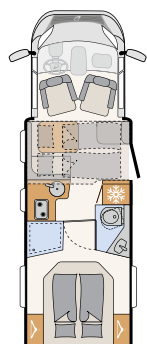

T 7052 DBM

5 miejsc do spania