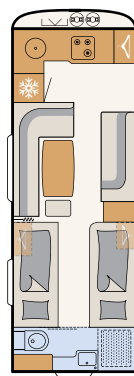

670 BET

3 miejsca do spania