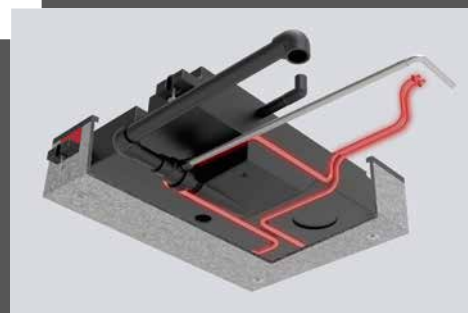

Podgrzewany i izolowany zbiornik na ścieki o pojemności 42 l: gwarancja, że nawet w temperaturach poniżej zera ścieki nie zamrzną (opcja)