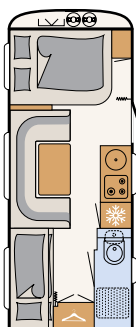

540 QMK

5 miejsc do spania