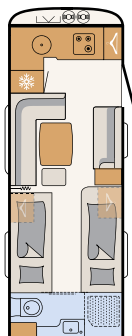

550 BET

3 miejsca do spania