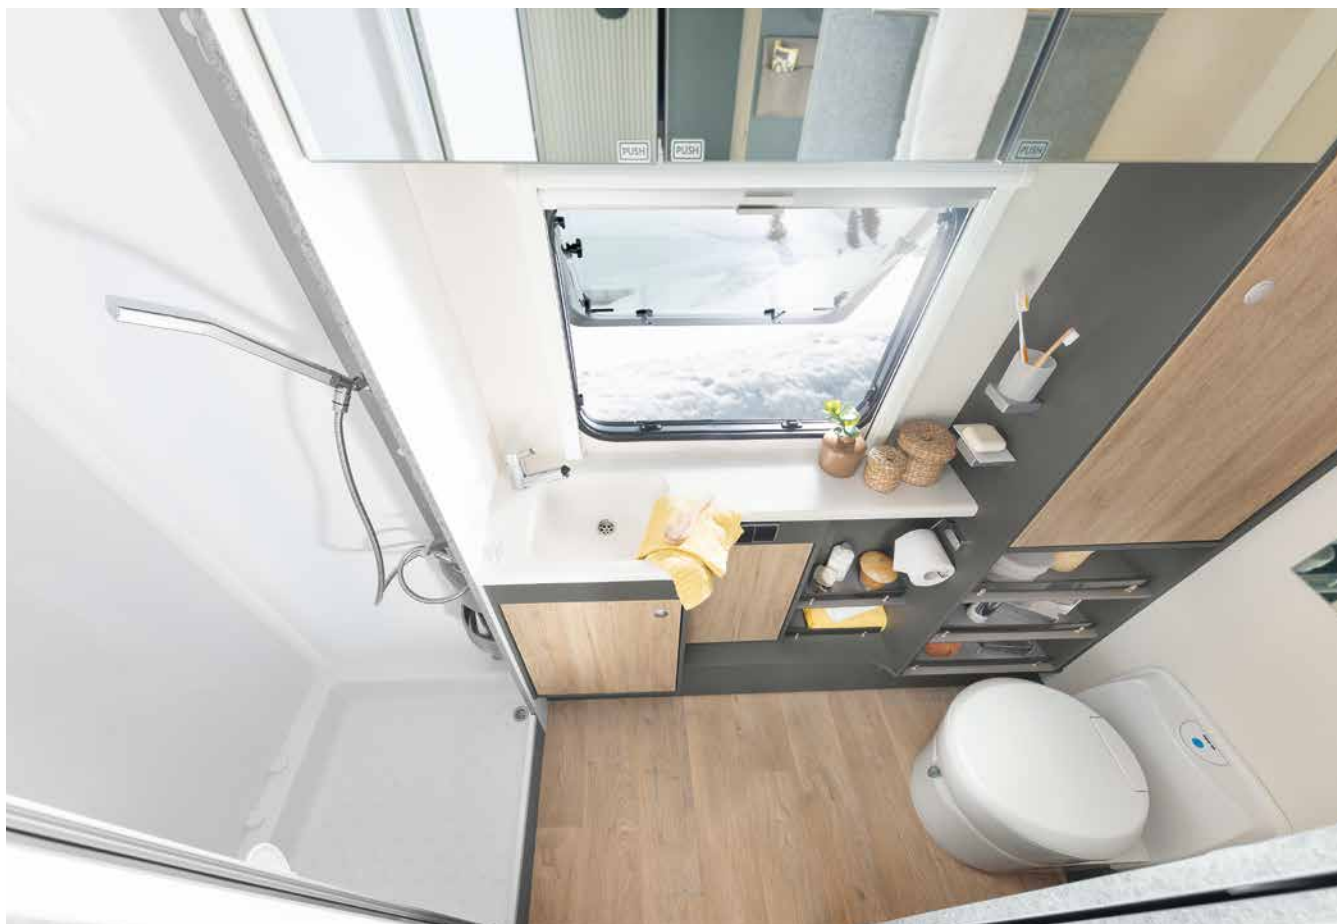

# Urlop w stylowej przyczepie kempingowej

Styl i urok: stylowy kredens stanowi wyposażenie seryjne przyczepy Beduin Scandinavia (opcjonalnie dostępny jest telewizor 32" z uchwytem) • 550 SE | Amposta

Stylowa tapicerka i oświetlenie pośrednie tworzą wyjątkowo przytulną atmosferę • 550 SE | Amposta

# Wysoki komfort snu

Miejsce do wypoczynku w przyczepie Beduin Scandinavia zapewnia obszerne łóżko 160x200 cm  
• 690 BQT | Tarragona

Relaksujący sen gwarantują wygodne łóżka pojedyncze. W bezpośrednim sąsiedztwie znajduje się łazienka zajmująca całą szerokość pojazdu • 670 BET | Tarragona

ŁAZIENKA

# Obszerna łazienka

Zajmująca całą szerokość pojazdu łazienka ze zintegrowanym prysznicem oferuje dużo miejsca, które pozwoli dobrze rozpocząć dzień • 690 BQT | Tarragona

Idź pod prysznic! Umywalkę składaną można schować w ścianie i w ten sposób zyskać dodatkowe miejsce