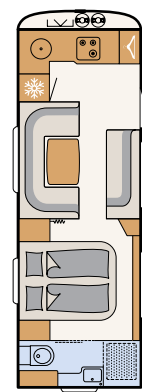

690 BQT

4 miejsca do spania

Maksymalna liczba miejsc do spania wynika z rozbudowy kanapy, opcji potrójnych łóżek piętrowych oraz dodatkowego wyposażenia specjalnego.