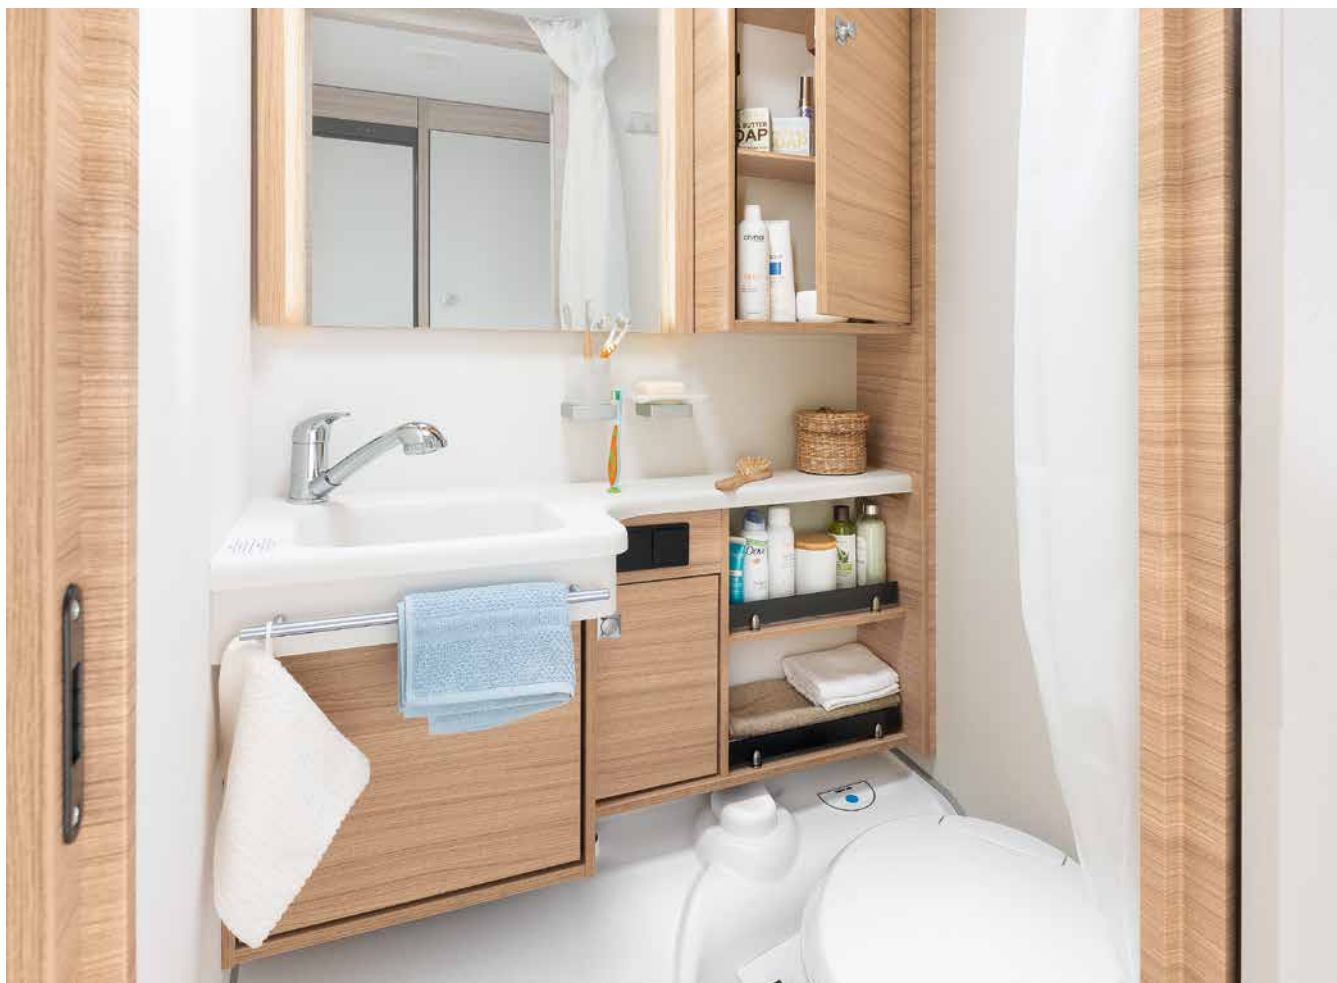

ŁAZIENKA

# Oaza wellness

Kompaktowa łazienka w modelu Camper® oferuje wszystko, co potrzebne do zachowania świeżości podczas urlopu • 550 ESK | Mount

Bezpośrednio obok dużego łóżka znajduje się strefa wellness:  
prysznic z toaletą • 730 FKR | Galaxy