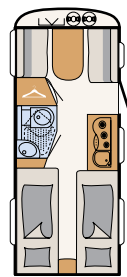

460 LE

3 miejsca do spania