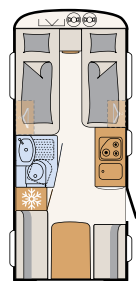

460 EL

3 miejsca do spania