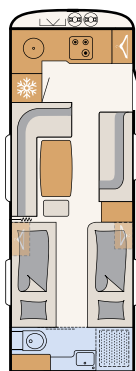

670 BET

3 miejsca do spania