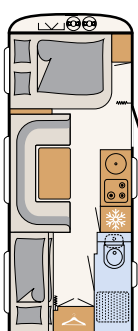

540 QMK

5 miejsc do spania