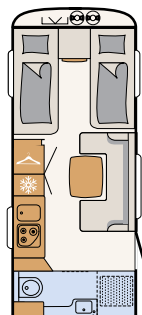

520 ELT

3 miejsca do spania