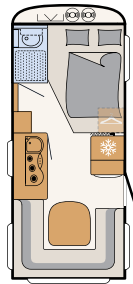

475 FR

4 miejsca do spania