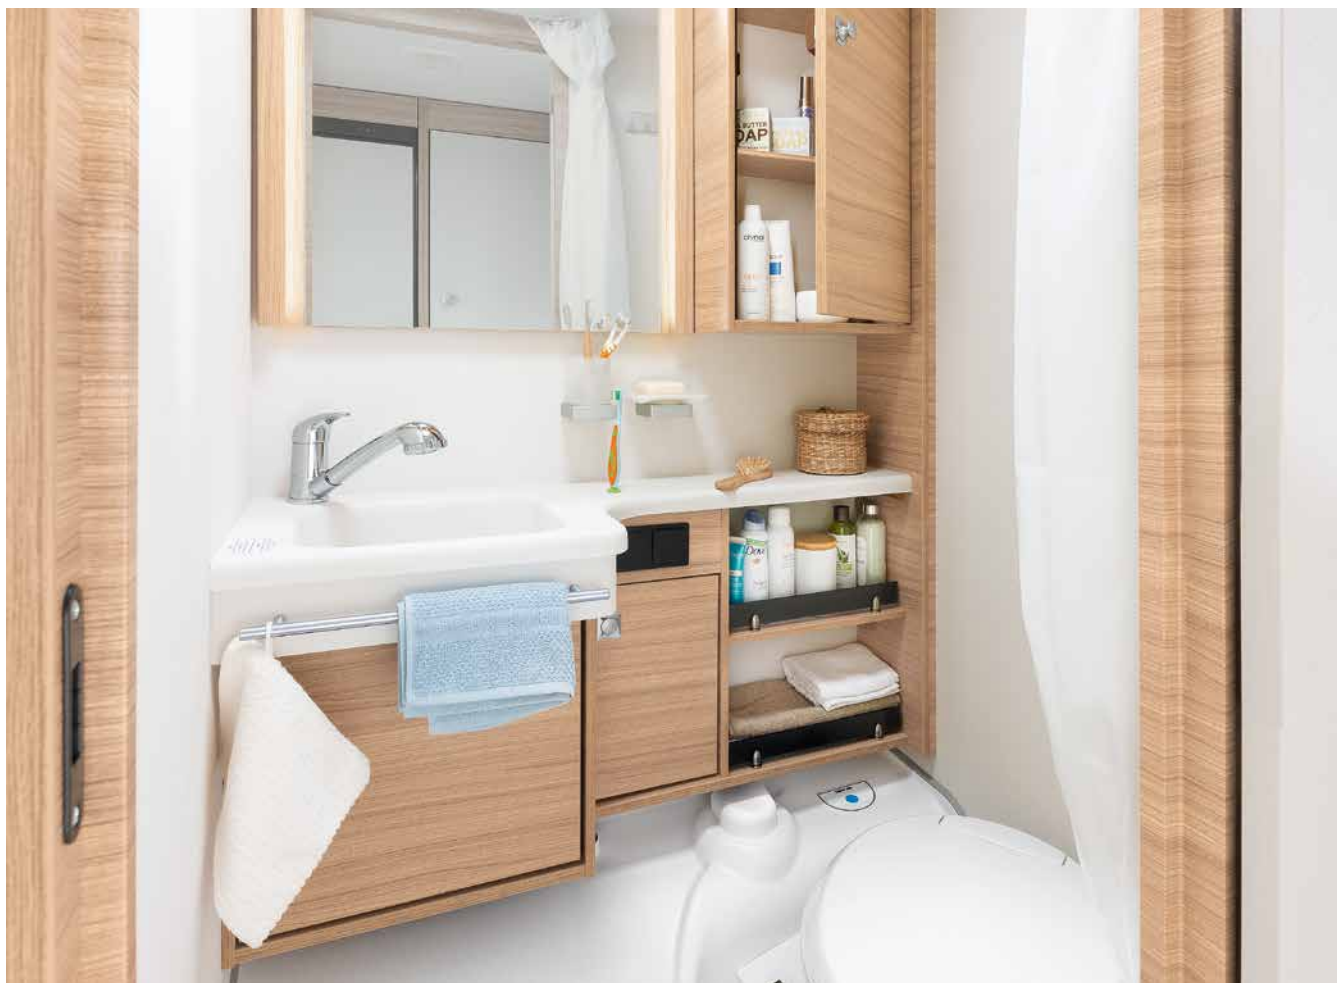

Oaza wellness

Kompaktowa łazienka w modelu Camper® oferuje wszystko, co potrzebne do zachowania świeżości podczas urlopu • 550 ESK | Mount

Bezpośrednio obok dużego łóżka znajduje się strefa wellness:
prysznic z toaletą • 730 FKR | Galaxy