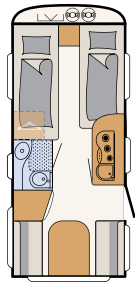

Dodatkowe informacje dostępne są pod adresem:
www.dethleffs-polska.pl/cgo
lub w osobnym cenniku

Blacha młotkowana, White (standard)

c'go up, blacha młotkowana, White (standard)

415 QL

3 miejsca do spania

475 EL