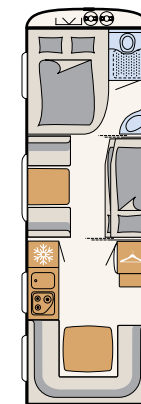

730 FKR

8 miejsc do spania

Maksymalna liczba miejsc do spania wynika z rozbudowy kanapy, opcji potrójnych łóżek piętrowych oraz dodatkowego wyposażenia specjalnego.