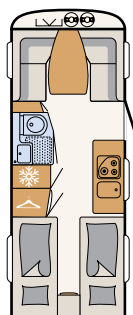

510 LE

4 miejsca do spania