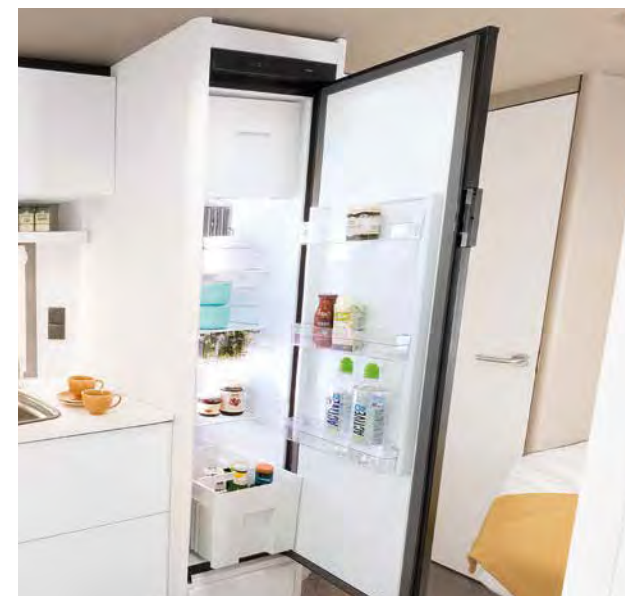

Zamknięte pokrywy zlewozmywaka i kuchenki pełnią funkcję blatu.

c'go jest zwykle wyposażona w dużą chłodziarko-zamrażarkę o pojemności 137 l z zamrażalnikiem o pojemności 15 l. · 495 FR | Ronda

Najważniejsze cechy C'GO i C'GO UP