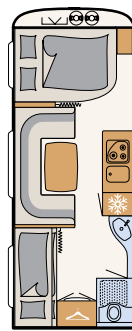

540 QMK

6 miejsc do spania