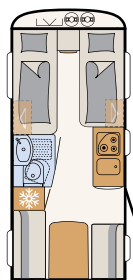

460 EL

3 miejsca do spania