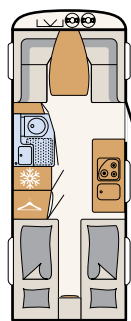

510 LE

4 miejsca do spania