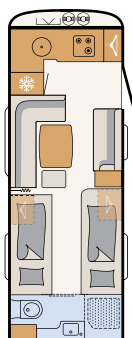

550 BET

3 miejsca do spania