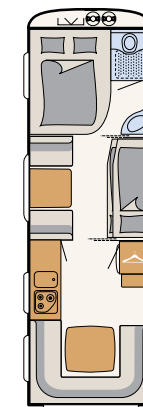

730 FKR

8 miejsc do spania

Maksymalna liczba miejsc do spania wynika z rozbudowy kanapy, opcji potrójnych łóżek piętrowych oraz dodatkowego wyposażenia specjalnego.