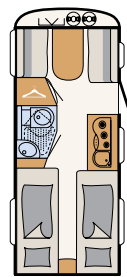

ŁAZIENKA

Błacha młotkowana, White (standard)

410 LK

5 miejsc do spania

420 QSH

3 miejsca do spania

460 LE

3 miejsca do spania

480 FSH