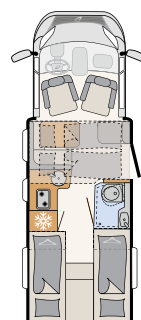

T 6812 EB

5 miejsc do spania

Wszystkie modele
są dostępne
również w wariantcie
wyposażenia
ACTIVE!