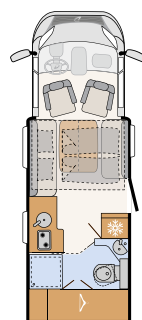

T 6762

5 miejsc do spania