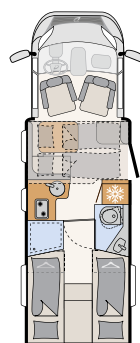

T 7052 EB

5 miejsc do spania