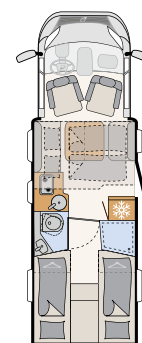

T 7052 EBL

5 miejsc do spania

Podana liczba miejsc do spania stanowi wartość maksymalną i częściowo może być dostępna tylko w połączeniu z wyposażeniem opcjonalnym.