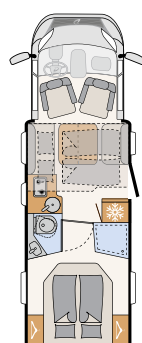

T 7052 DBL

5 miejsc do spania