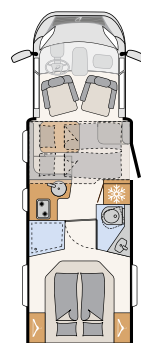

T 7052 DBM

5 miejsc do spania