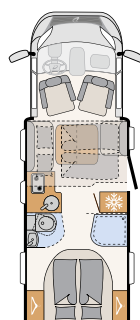

White (standard)

Active (element opcjonalnego wyposażenia ACTIVE)

T 6752 DBL

5 miejsc do spania